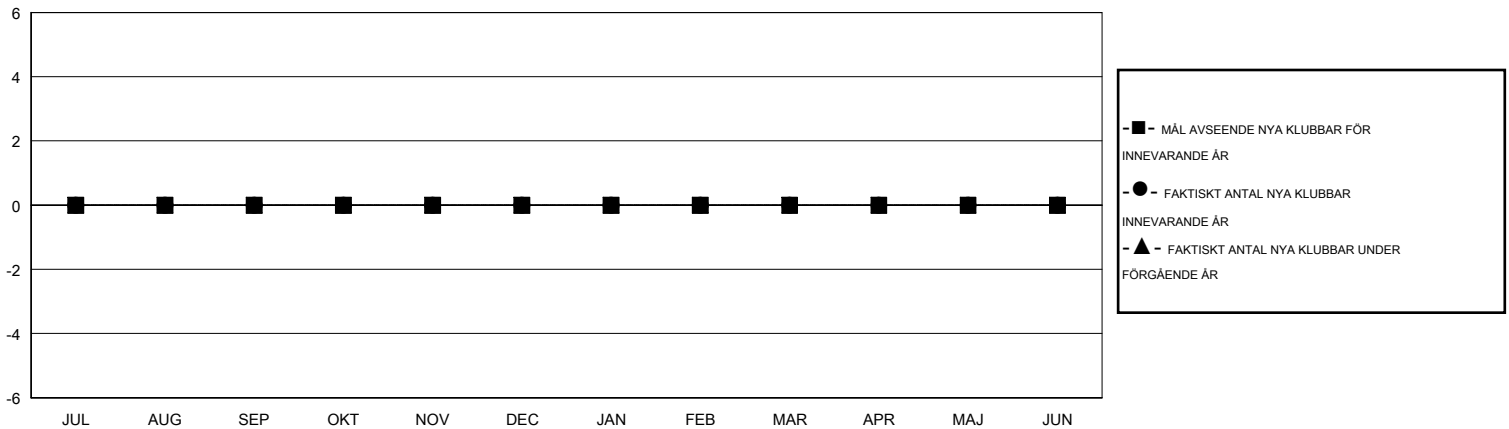

# MONTHLY MEMBERSHIP PROGRESS REPORT

District 101 P

Results as of: 6/30/2016

GMT: Kenneth Persson

OMRÅDE SWEDEN

GMT KO 4

Klubbar					Medlemmar				
RESULTAT FÖR 2016-2017					RESULTAT FÖR 2016-2017				
KVARTAL	MÅL AVSEENDE NYA KLUBBAR	NYA KLUBBAR	AVFÖRDA KLUBBAR	NETTOTILLVÄX T/MINSKNING	KVARTAL	MÅL AVSEENDE NYA MEDLEMMAR	CHARTER OCH TILLAGDA NYA MEDLEMMAR	AVFÖRDA MEDLEMMAR	NETTOTILLVÄX T/MINSKNING
JUL/AUG/SEP	0	0	0	0	JUL/AUG/SEP	-5	0	0	0
OKT/NOV/DEC	0	0	0	0	OKT/NOV/DEC	5	0	0	0
JAN/FEB/MAR	0	0	0	0	JAN/FEB/MAR	5	0	0	0
APR/MAJ/JUN	0	0	0	0	APR/MAJ/JUN	-5	0	0	0

MÅL OCH FAKTISKT ANTAL NYA KLUBBAR

MÅL OCH FAKTISKT ANTAL MEDLEMMAR

NEDLAGDA KLUBBAR: 0	0 CLUBS OF 0 TOG UPP EN ELLER FLER NYA MEDLEMMAR	<b>KÖNSFÖRDELNING</b>
		MAN 0 (100.00%)
		KVINNA 0 (100.00%)
<b>AVFÖRDA MEDLEMMAR</b>	<a href="#">KLICKA HÄR FÖR INFORMATION OM STATUS</a>	FAMILJMEDLEMMAR 0
AVLIDNA 0		HUVUDMAN I HUSHÄLLET 0
NEDLAGD KLUBB 0		INGEN HUVUDMAN I HUSHÄLLET 0
ÖVRIGA 0		
TOTAL 0		