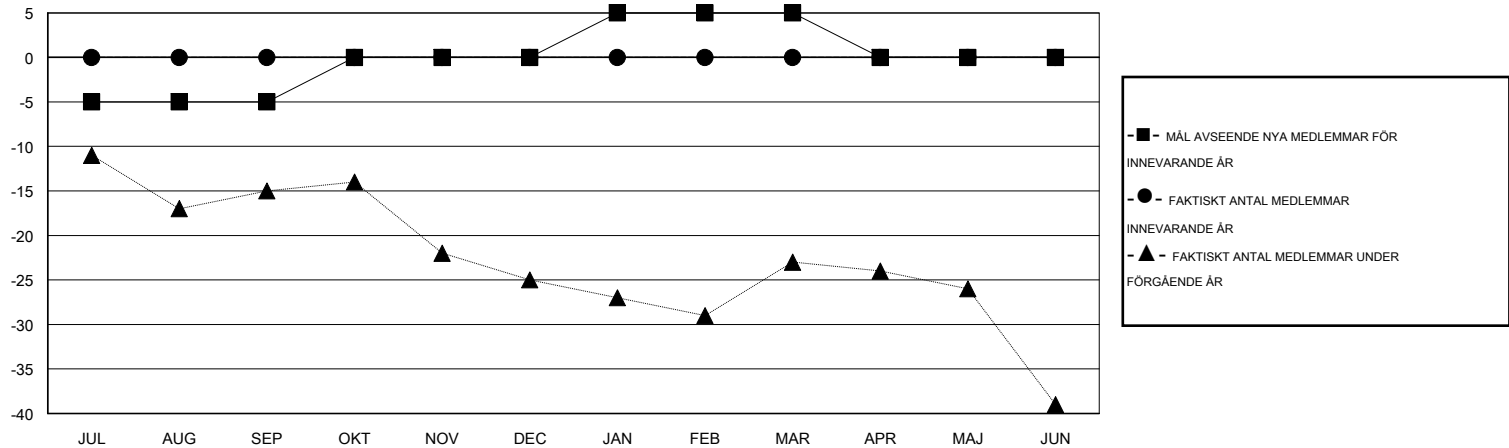

# MONTHLY MEMBERSHIP PROGRESS REPORT

District 101 P

Results as of: 6/30/2016

GMT: Kenneth Persson

OMRÅDE SWEDEN

GMT KO 4

Klubbar					Medlemmar				
RESULTAT FÖR 2016-2017					RESULTAT FÖR 2016-2017				
KVARTAL	MÅL AVSEENDE NYA KLUBBAR	NYA KLUBBAR	AVFÖRDA KLUBBAR	NETTOTILLVÄX T/MINSKNING	KVARTAL	MÅL AVSEENDE NYA MEDLEMMAR	CHARTER OCH TILLAGDA NYA MEDLEMMAR	AVFÖRDA MEDLEMMAR	NETTOTILLVÄX T/MINSKNING
JUL/AUG/SEP	0	0	0	0	JUL/AUG/SEP	-5	0	0	0
OKT/NOV/DEC	0	0	0	0	OKT/NOV/DEC	5	0	0	0
JAN/FEB/MAR	0	0	0	0	JAN/FEB/MAR	5	0	0	0
APR/MAJ/JUN	0	0	0	0	APR/MAJ/JUN	-5	0	0	0

MÅL OCH FAKTISKT ANTAL NYA KLUBBAR

MÅL OCH FAKTISKT ANTAL MEDLEMMAR

NEDLAGDA KLUBBAR: 0	0 CLUBS OF 0 TOG UPP EN ELLER FLER NYA MEDLEMMAR	<b>KÖNSFÖRDELNING</b>
		MAN 0 (100.00%)
		KVINNA 0 (100.00%)
<b>AVFÖRDA MEDLEMMAR</b>	<a href="#">KLICKA HÄR FÖR INFORMATION OM STATUS</a>	FAMILJMEDLEMMAR 0
AVLIDNA 0		HUVUDMAN I HUSHÄLLET 0
NEDLAGD KLUBB 0		INGEN HUVUDMAN I HUSHÄLLET 0
ÖVRIGA 0		
TOTAL 0		